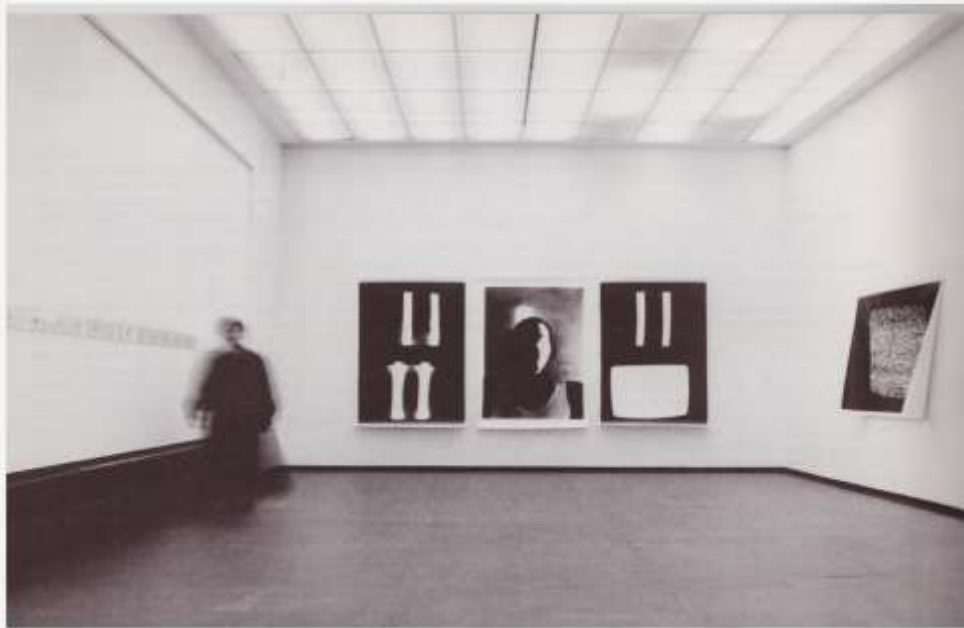

## Irene Peschick – Eine Auswahl

*Installation View, Frankfurter Kunstverein, Frankfurt, in die Stunde Blicken 1986*

*Installation View, 1981*

„w.T.“, 1987, b/w photo

Detail „Die Schrift des Steins“, 1990-1991, b/w photo

From the series "Die Abweichung des Blicks," 1994, color photo

Installation view: „Blue Saloon“, 1994 6 color photos  
and 9 „Lichtsteine“, 1987, water colors/gouache

From the series „The Echo of Time“, 1989, multi-part , b/w photos