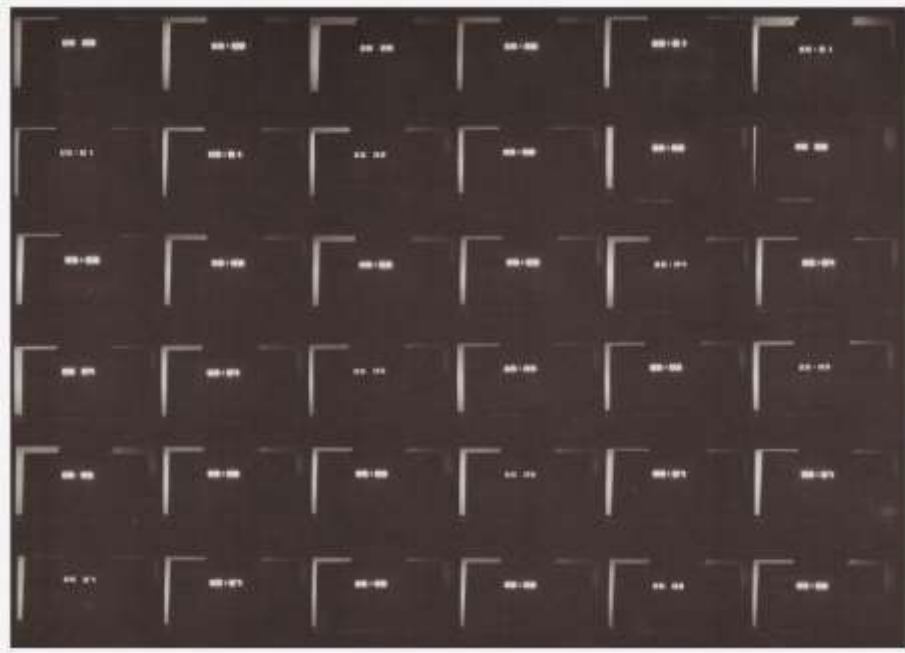

## Irene Peschick – Eine Auswahl

*Installation View, Frankfurter Kunstverein, Frankfurt, in die Stunde Blicken 1986*

*Installation View, 1981*

„w.T.“, 1987, b/w photo

Detail „Die Schrift des Steins“, 1990-1991, b/w photo

From the series "Die Abweichung des Blicks," 1994, color photo

Installation view: „Blue Saloon“, 1994 6 color photos  
and 9 „Lichtsteine“, 1987, water colors/gouache

From the series „The Echo of Time“, 1989, multi-part , b/w photos