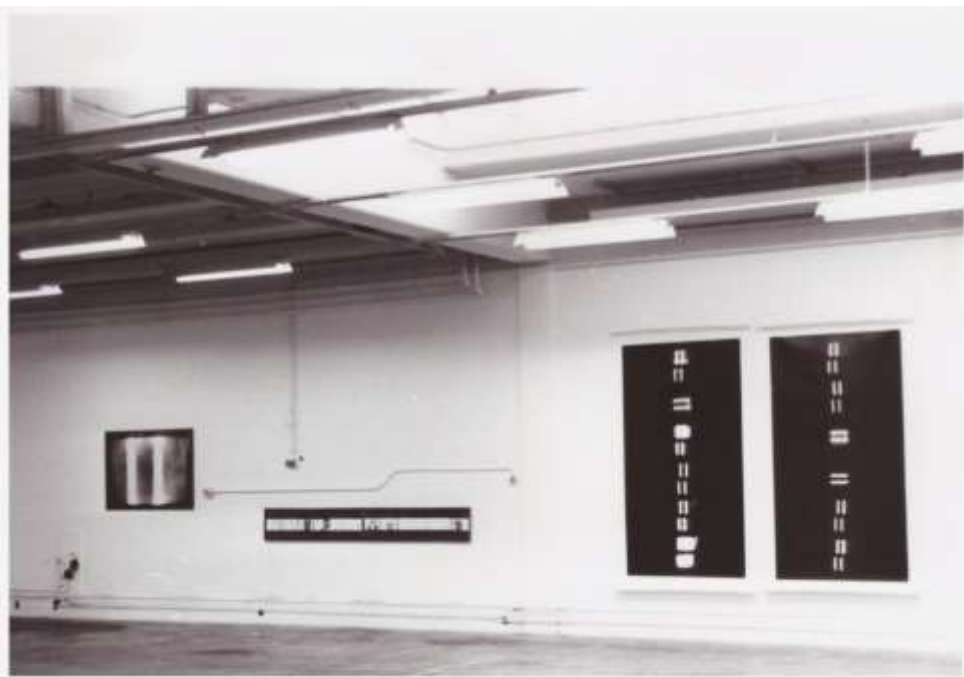

## Irene Peschick – Eine Auswahl

*Installation View, Frankfurter Kunstverein, Frankfurt, in die Stunde Blicken 1986*

*Installation View, 1981*

„w.T.“, 1987, b/w photo

Detail „Die Schrift des Steins“, 1990-1991, b/w photo

From the series "Die Abweichung des Blicks," 1994, color photo

Installation view: „Blue Saloon“, 1994 6 color photos  
and 9 „Lichtsteine“, 1987, water colors/gouache

From the series „The Echo of Time“, 1989, multi-part , b/w photos